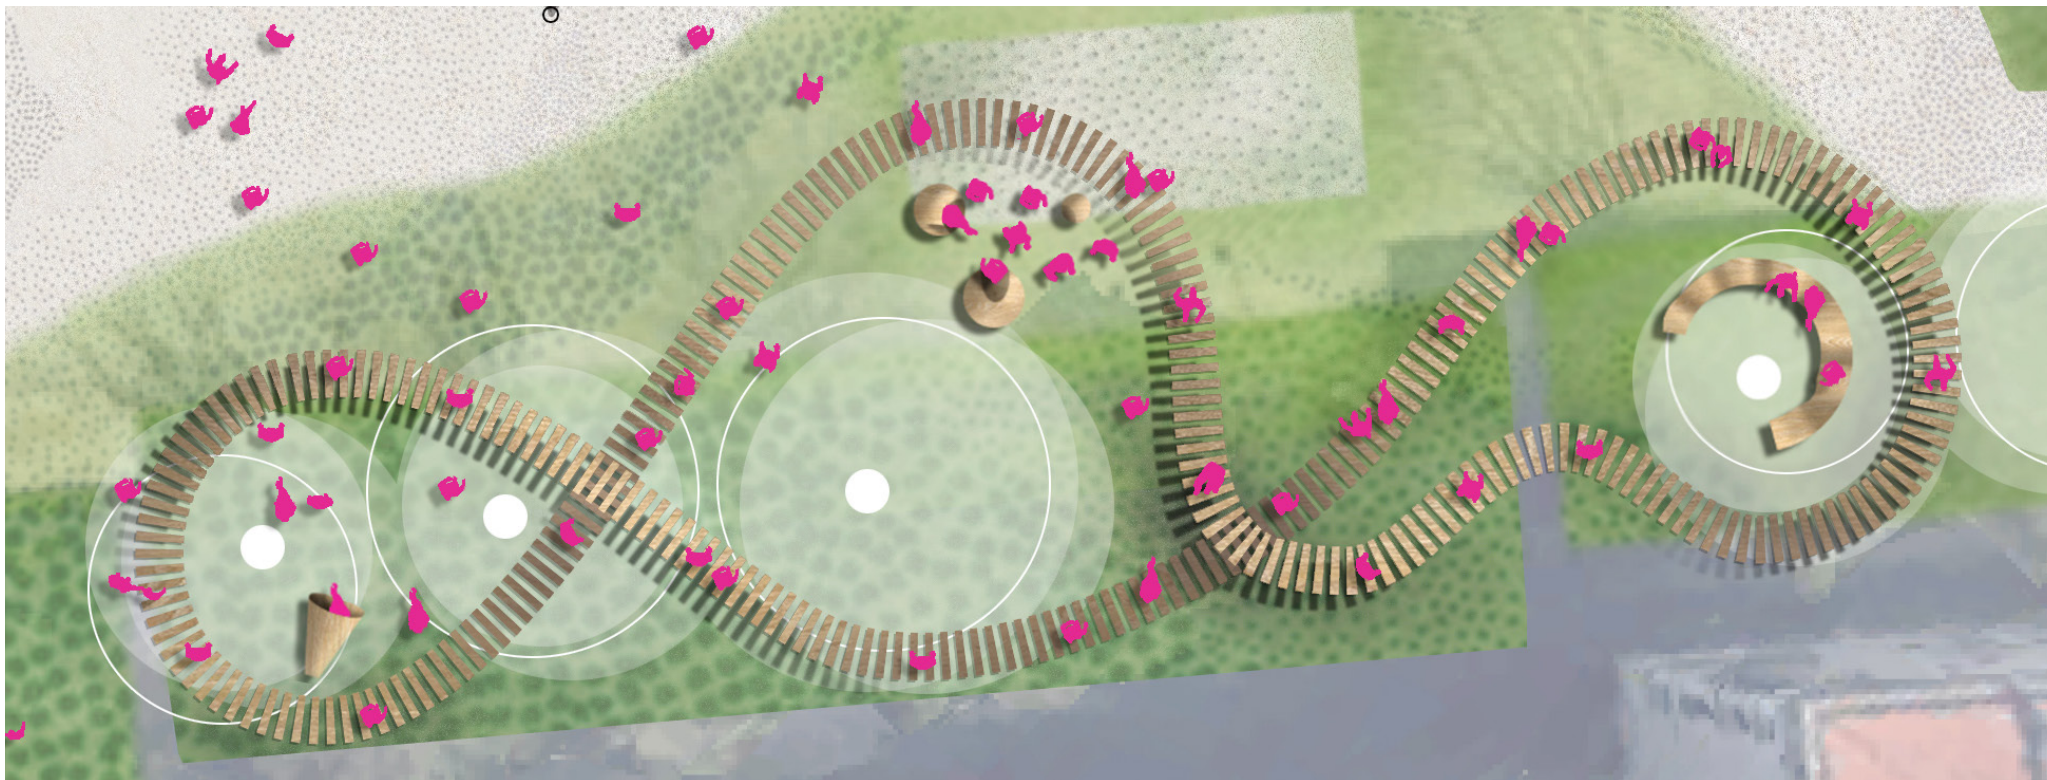

## **l'étoile / jeux sensoriels**

- > réutilisation de la structure métallique existante
- > cadres remplis par des dispositifs de jeux sensoriel accessibles à tous·tes
- > jeux sonores, jeux visuels de manipulation, jeux permettant de laisser des messages
- > paroi "filtre" laissant passer le regard et la lumière, pas de prise au vent
- > certaines parois sont inutilisées pour permettre d'accéder au centre de l'étoile

## **le sentier forestier / parcours ludique**

- > jeu de relief sur le terrain naturel pouvant par moment être accentué grâce à un apport de terre végétale
- > parcours matérialisé par un cheminement en bois au sol (pas japonais), se soulevant parfois pour créer du relief (plateforme), accessible à tous·tes avec chasse-roue
- > l'ensemble du parcours sert également d'assises / bancs en fonction de la hauteur des éléments bois

## **les refuges cabanes / mobilier poétique**

- > ils sont répartis sur l'ensemble du parcours, créant des ponctuations, des haltes
- > ils peuvent prendre différentes formes, évoquant à la fois la cabane, la hutte, la tente
- > les refuges servent à la fois de refuge avec la possibilité de s'y asseoir, et d'objets "à escalader"

zoom sur les aménagements

l'étoile / jeux sensoriels

le sentier forestier / parcours ludique immersif

les refuges cabanes / haltes, mobilier convivial et poétique

coupe générale