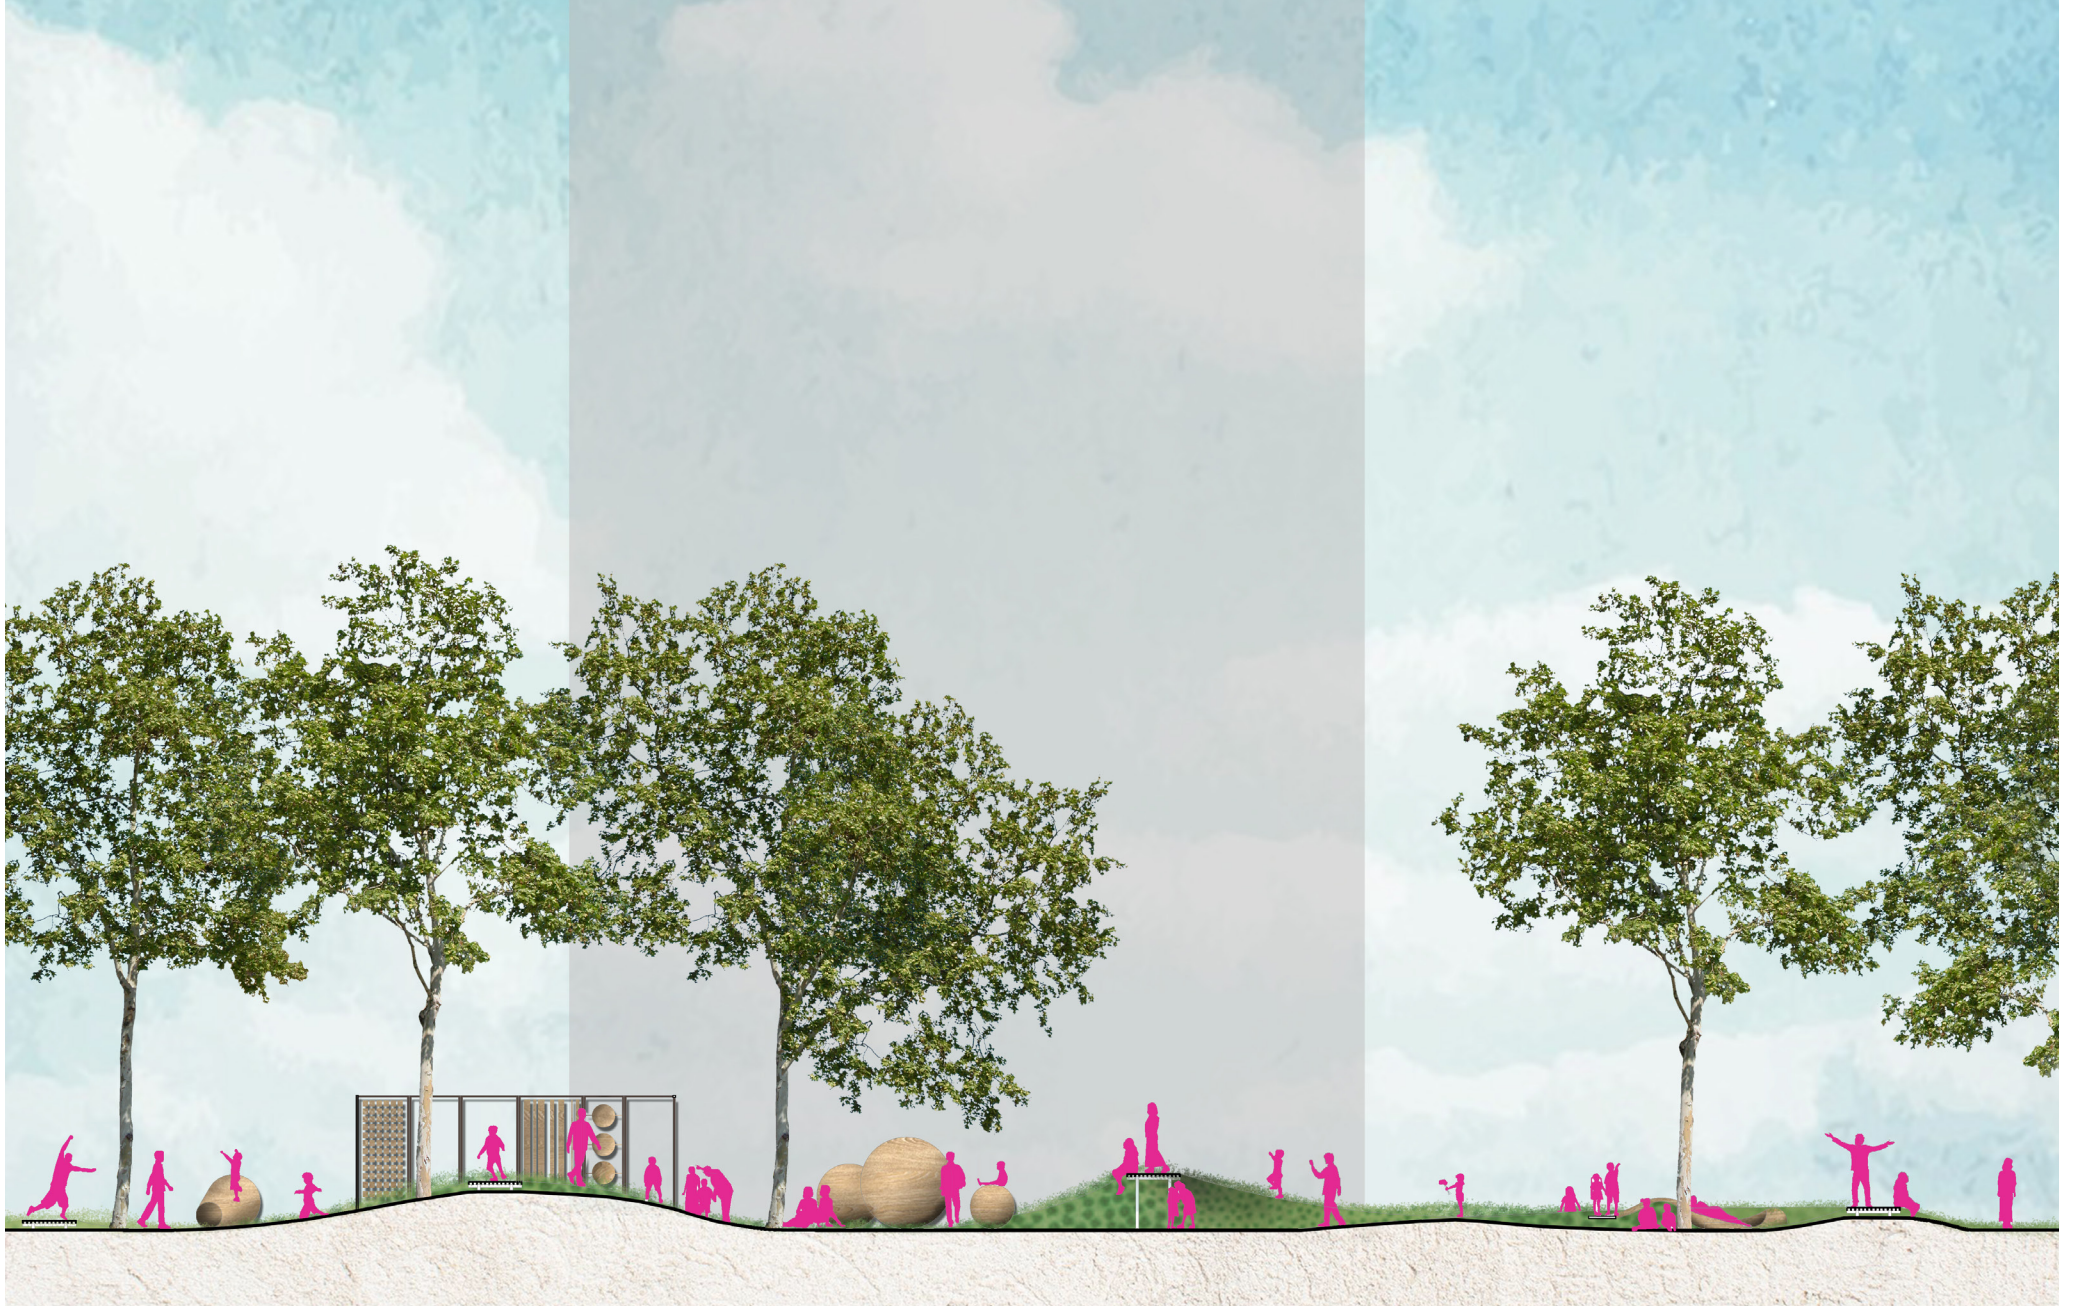

## **l'étoile / jeux sensoriels**

- > réutilisation de la structure métallique existante
- > cadres remplis par des dispositifs de jeux sensoriel accessibles à tous·tes
- > jeux sonores, jeux visuels de manipulation, jeux permettant de laisser des messages
- > paroi "filtre" laissant passer le regard et la lumière, pas de prise au vent
- > certaines parois sont inutilisées pour permettre d'accéder au centre de l'étoile

## **le sentier forestier / parcours ludique**

- > jeu de relief sur le terrain naturel pouvant par moment être accentué grâce à un apport de terre végétale
- > parcours matérialisé par un cheminement en bois au sol (pas japonais), se soulevant parfois pour créer du relief (plateforme), accessible à tous·tes avec chasse-roue
- > l'ensemble du parcours sert également d'assises / bancs en fonction de la hauteur des éléments bois

## **les refuges cabanes / mobilier poétique**

- > ils sont répartis sur l'ensemble du parcours, créant des ponctuations, des haltes
- > ils peuvent prendre différentes formes, évoquant à la fois la cabane, la hutte, la tente
- > les refuges servent à la fois de refuge avec la possibilité de s'y asseoir, et d'objets "à escalader"

zoom sur les aménagements

l'étoile / jeux sensoriels

le sentier forestier / parcours ludique immersif

les refuges cabanes / haltes, mobilier convivial et poétique

coupe générale