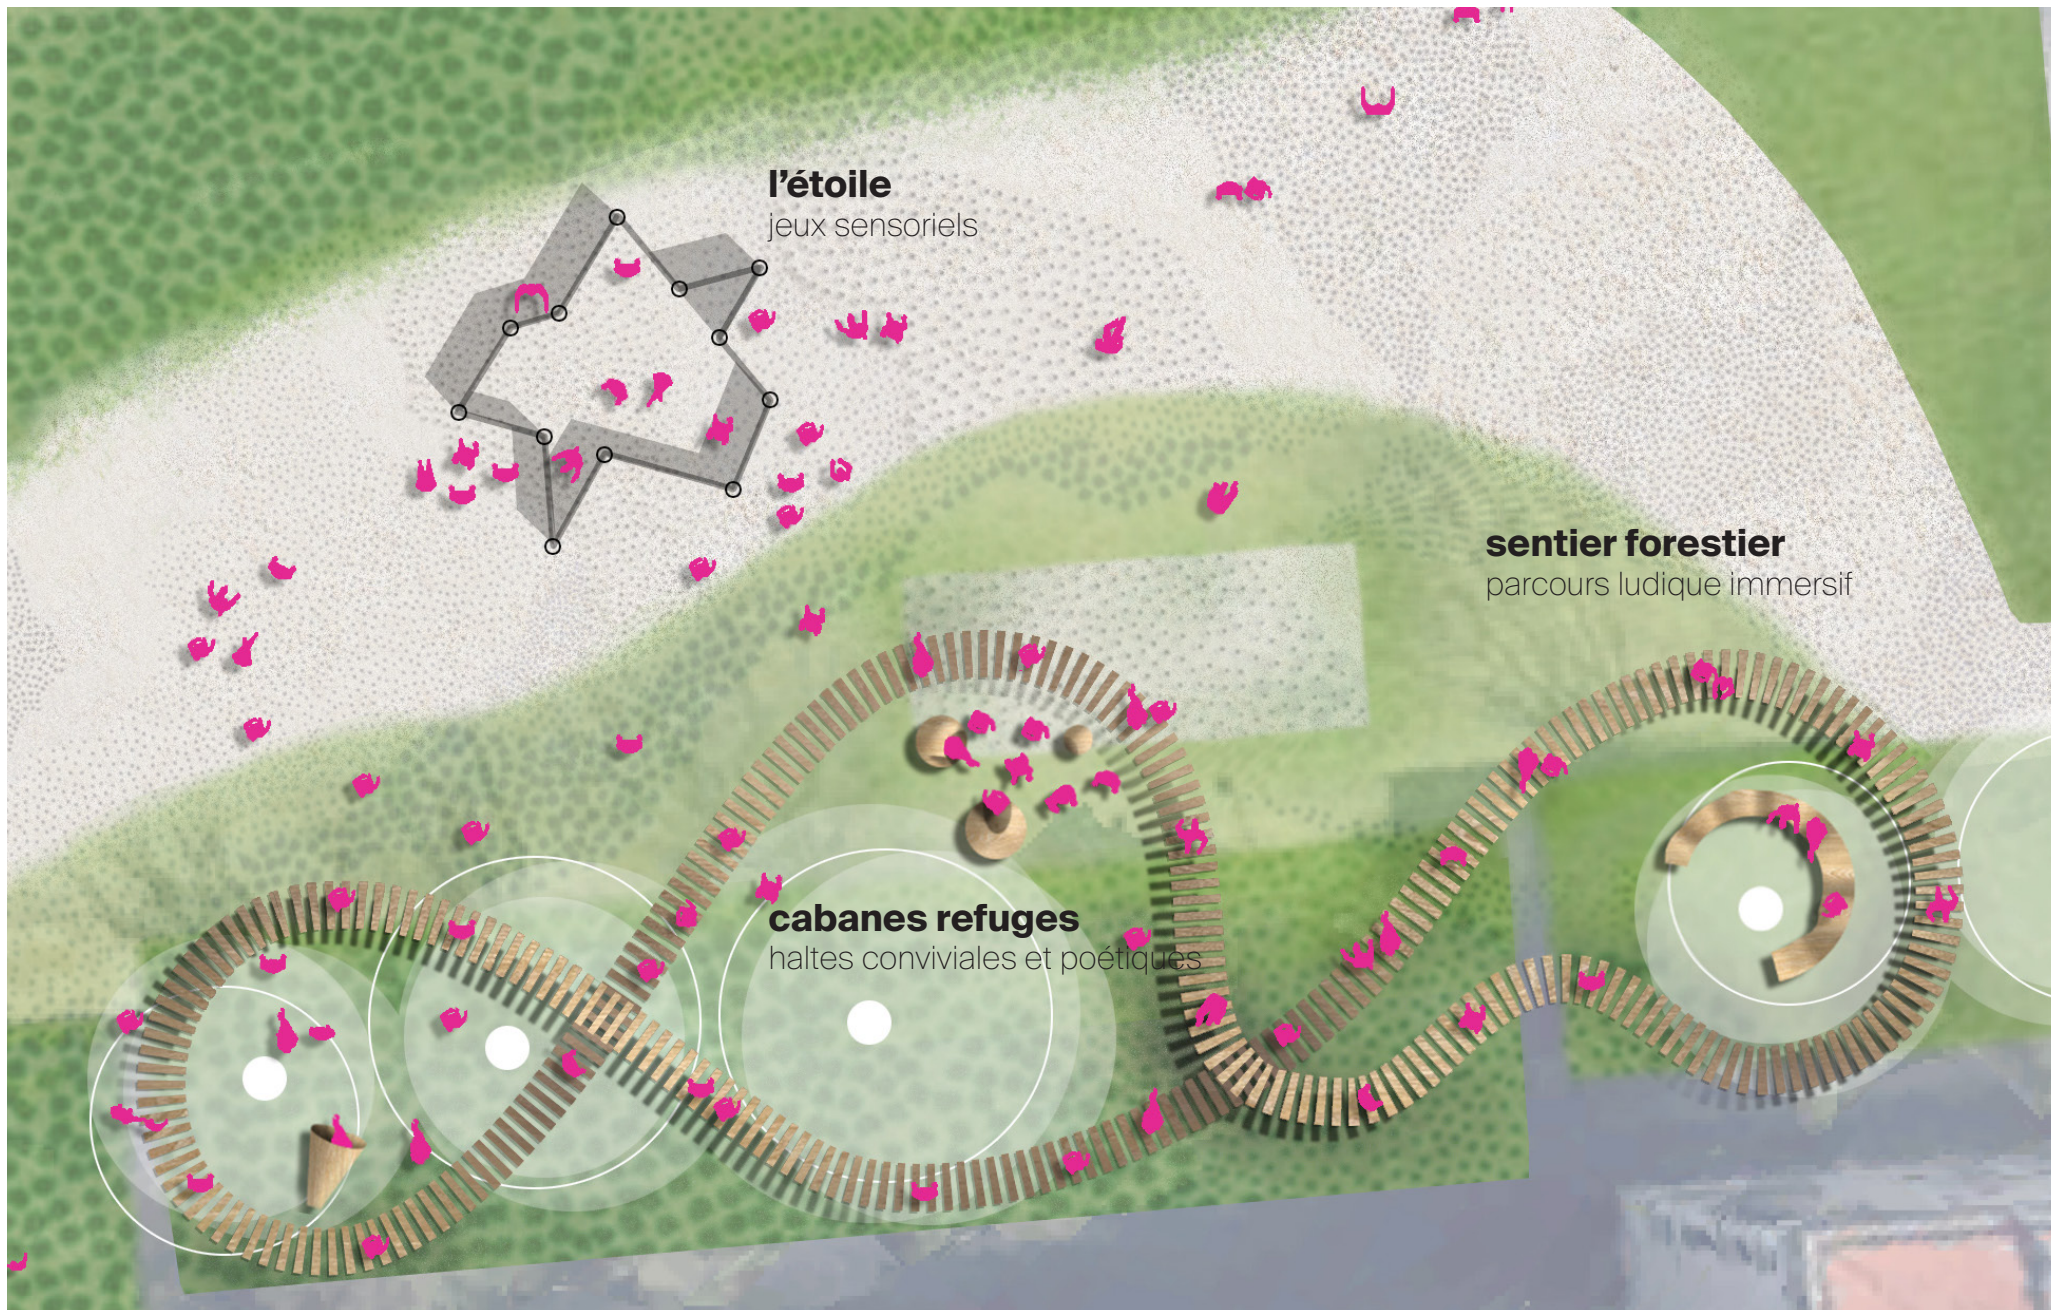

plan général

zoom sur les aménagements