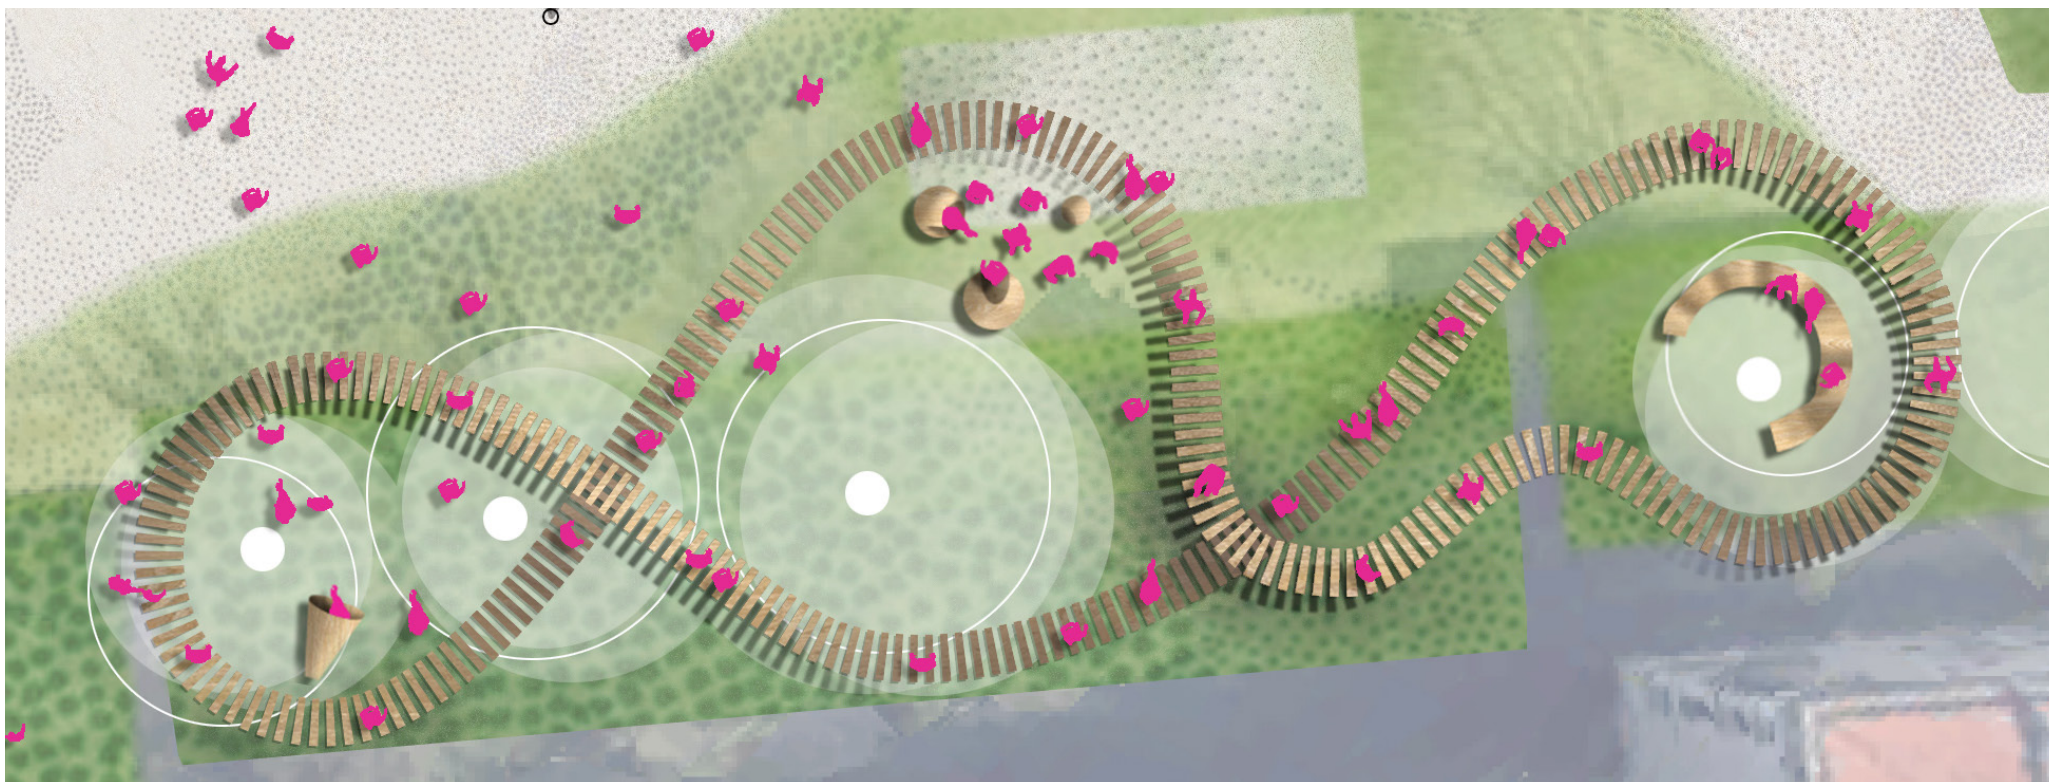

## **l'étoile / jeux sensoriels**

- > réutilisation de la structure métallique existante
- > cadres remplis par des dispositifs de jeux sensoriel accessibles à tous·tes
- > jeux sonores, jeux visuels de manipulation, jeux permettant de laisser des messages
- > paroi "filtre" laissant passer le regard et la lumière, pas de prise au vent
- > certaines parois sont inutilisées pour permettre d'accéder au centre de l'étoile

## **le sentier forestier / parcours ludique**

- > jeu de relief sur le terrain naturel pouvant par moment être accentué grâce à un apport de terre végétale
- > parcours matérialisé par un cheminement en bois au sol (pas japonais), se soulevant parfois pour créer du relief (plateforme), accessible à tous·tes avec chasse-roue
- > l'ensemble du parcours sert également d'assises / bancs en fonction de la hauteur des éléments bois

## **les refuges cabanes / mobilier poétique**

- > ils sont répartis sur l'ensemble du parcours, créant des ponctuations, des haltes
- > ils peuvent prendre différentes formes, évoquant à la fois la cabane, la hutte, la tente
- > les refuges servent à la fois de refuge avec la possibilité de s'y asseoir, et d'objets "à escalader"

zoom sur les aménagements

l'étoile / jeux sensoriels

le sentier forestier / parcours ludique immersif

les refuges cabanes / haltes, mobilier convivial et poétique

coupe générale