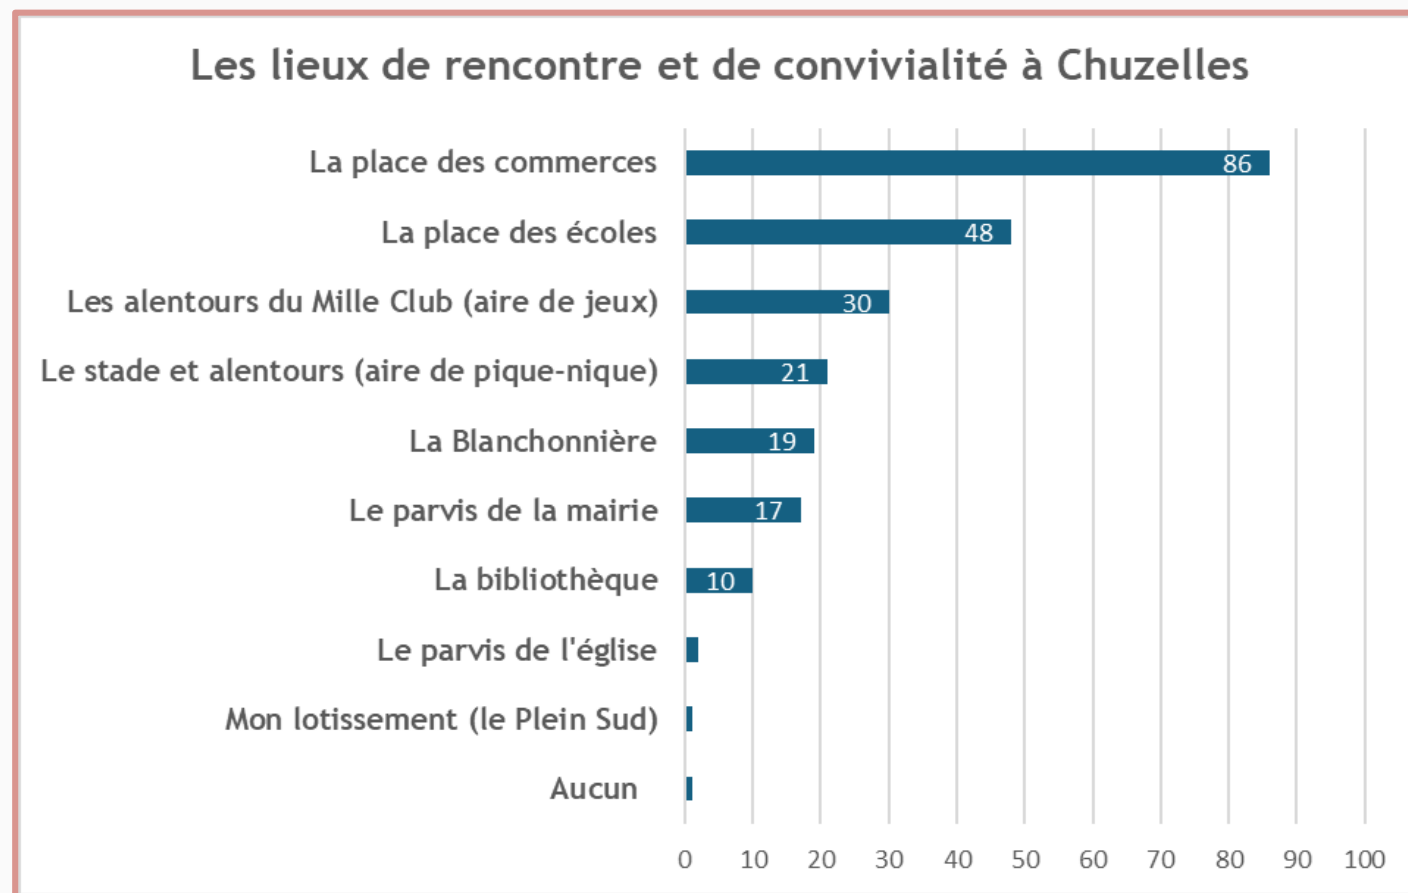

Questionnaire en ligne

Résultats

Le profil des participants

109 répondants habitants Chuzelles sur 1889 habitants de plus de 15 ans soit un taux de réponse d'environ 6 %

Questionnaire en ligne

Résultats

Pour vous, aujourd'hui, qu'est-ce qui représente la commune de Chuzelles (citer un lieu, une manifestation, ou un paysage, ...)?

(question ouverte)

sur 109 réponses (habitants de Chuzelles)

Questionnaire en ligne

Résultats

Parmi ces lieux, quels sont ceux qui sont, pour vous, des lieux de rencontre et de convivialité à Chuzelles ?

(3 réponses maximum parmi 8 propositions)

sur 108 réponses (habitants de Chuzelles)

Questionnaire en ligne

Résultats

Parmi ces lieux, quels sont ceux que vous aimez à Chuzelles pour vos promenades ?

(2 réponses maximum parmi 5 propositions)

sur 109 réponses (habitants de Chuzelles)