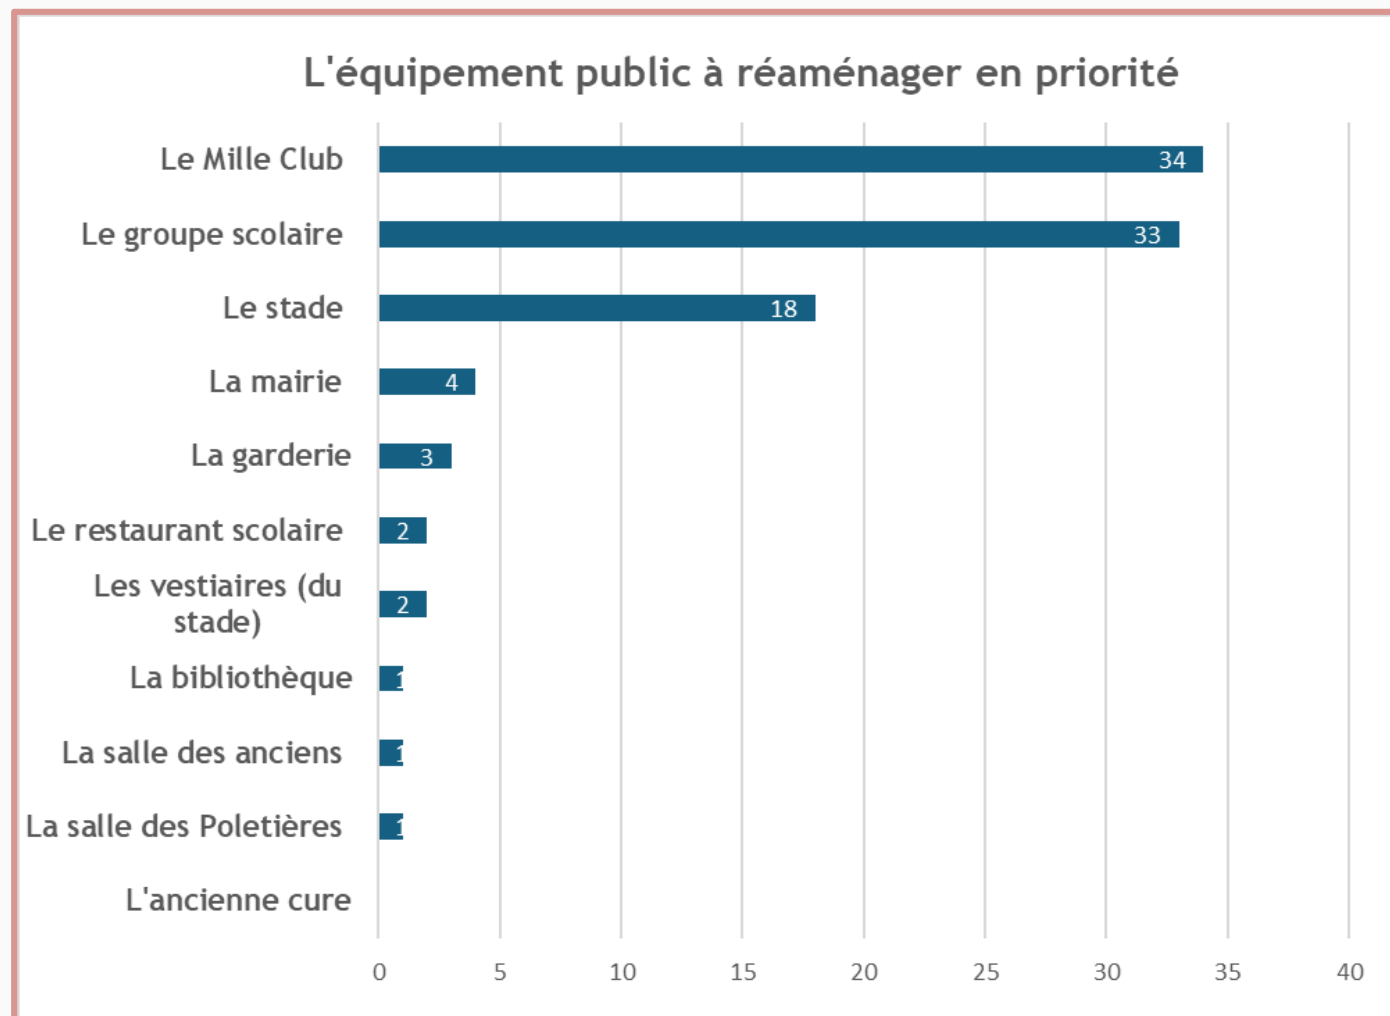

Questionnaire en ligne

Résultats

Parmi les équipements publics suivants, quel est celui qu'il serait nécessaire de réaménager en priorité, selon vous ?

(1 seule réponse possible parmi les 11 propositions)

sur 99 réponses (habitants de Chuzelles)