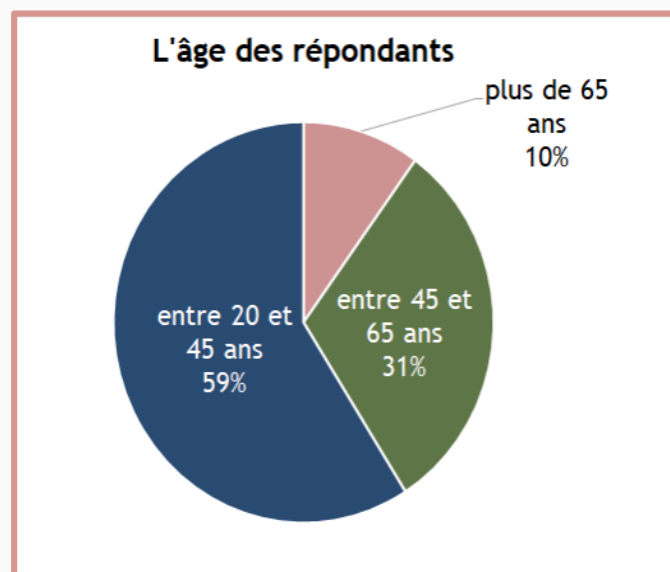

Je participe !
au projet en donnant mon avis

ÊTRE INFORMÉ(E) DES PROCHAINES CONCERTATIONS MENÉES SUR LE TERRITOIRE

C'est parti, je contribue !

Questionnaire en cours

Mot-clés du projet

#chuzelles #village #donnees #reaménagement #equipements #lieu #concertations #consultation #territoire #traitement #laquelle #reponses

Où ?

- Sur la plateforme ditesnoustout de Vienne Condrieu Agglomération <https://ditesnoustout.fr/chuzelles-coeurdevillage/>

Quand ?

- du 11 décembre 2024 au 7 janvier 2025

Quoi ?

- 20 questions seulement pour que le questionnaire soit rapide à remplir (dont 7 questions pour connaître le profil des répondants)
- 5 questions ouvertes (ce qui représente Chuzelles, l'offre culturelle ou sportive manquante, les rues à sécuriser et les idées d'améliorations)
- des questions plutôt fermées sur les lieux de convivialité et de promenade, les priorités de réhabilitation

Questionnaire en ligne

Résultats

Le profil des participants

109 répondants habitants Chuzelles sur 1889 habitants de plus de 15 ans soit un taux de réponse d'environ 6 %

Questionnaire en ligne

Résultats

Pour vous, aujourd'hui, qu'est-ce qui représente la commune de Chuzelles (citer un lieu, une manifestation, ou un paysage, ...)?