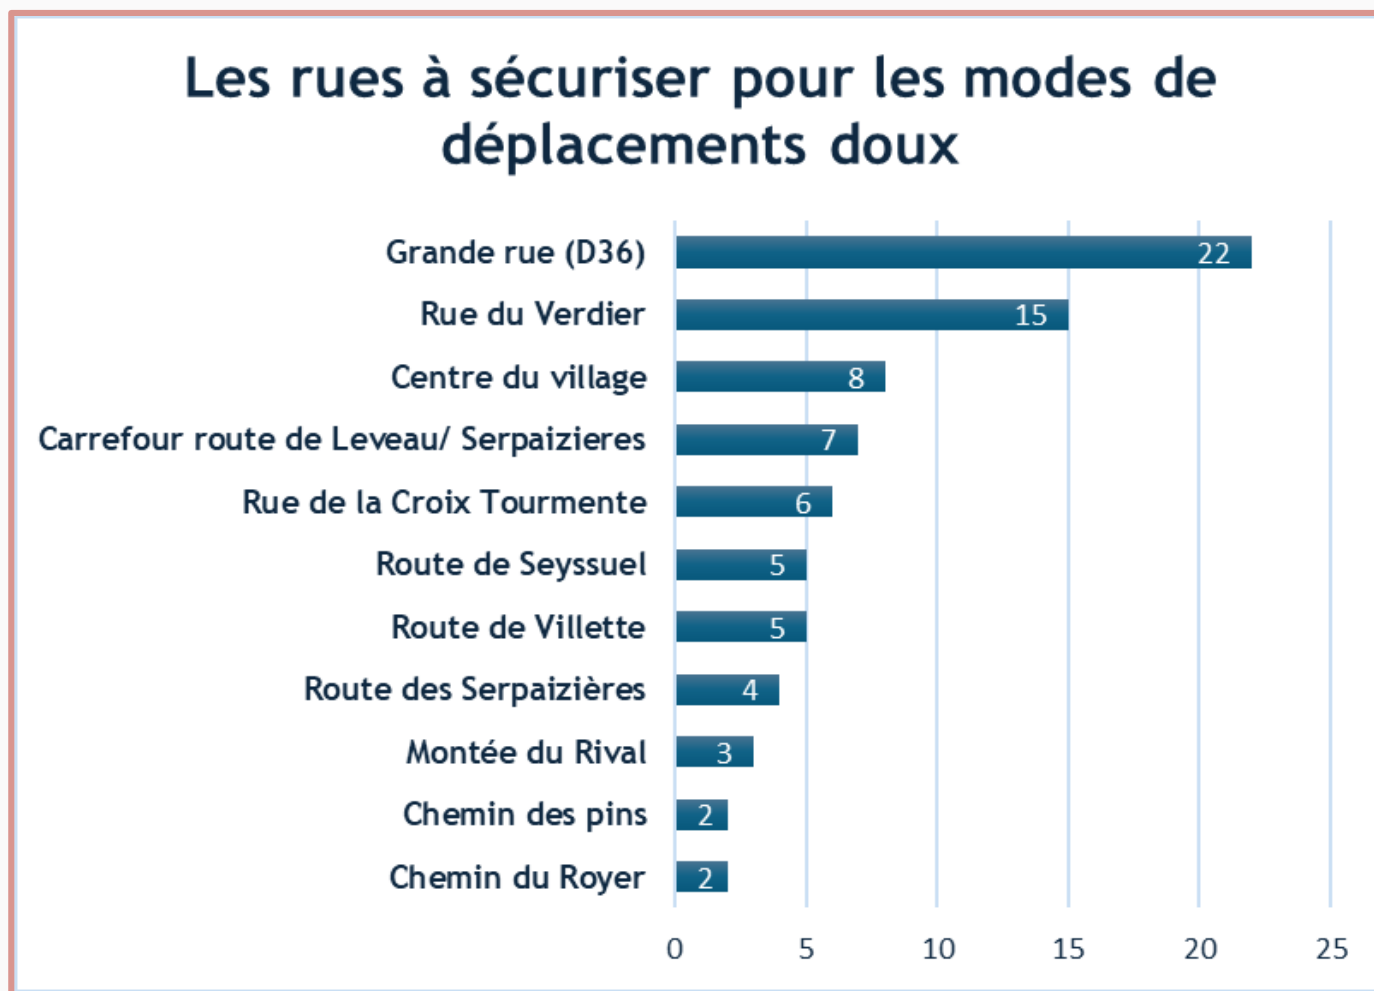

(question ouverte)

sur 109 réponses (habitants de Chuzelles)

Questionnaire en ligne

Résultats

Parmi ces lieux, quels sont ceux qui sont, pour vous, des lieux de rencontre et de convivialité à Chuzelles ?

(3 réponses maximum parmi 8 propositions)

sur 108 réponses (habitants de Chuzelles)

Questionnaire en ligne

Résultats

Parmi ces lieux, quels sont ceux que vous aimez à Chuzelles pour vos promenades ?

(2 réponses maximum parmi 5 propositions)

sur 109 réponses (habitants de Chuzelles)

Questionnaire en ligne

Résultats

Dans vos trajets quotidiens, vécus ou observés, quelle est la rue ou quel est le lieu qu'il faudrait sécuriser en priorité pour les déplacements à pied, en poussette, ou à vélo ?

(question ouverte)

sur 109 réponses (habitants de Chuzelles)

Questionnaire en ligne

Résultats

Parmi les équipements publics suivants, quel est celui qu'il serait nécessaire de réaménager en priorité, selon vous ?