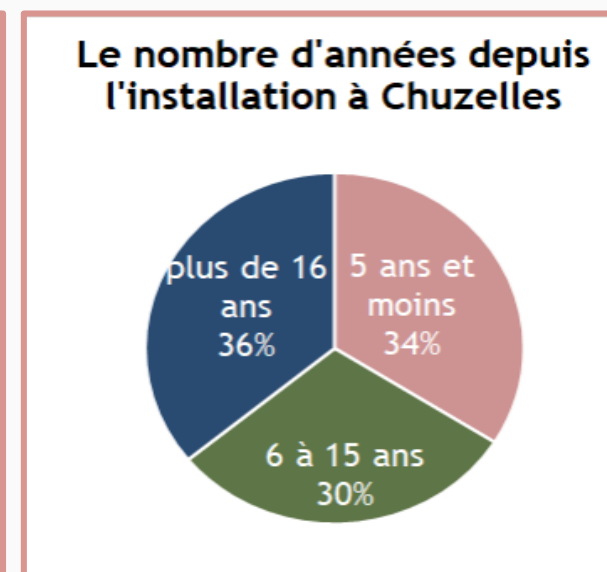

Je participe !
au projet en donnant mon avis

ÊTRE INFORMÉ(E) DES PROCHAINES CONCERTATIONS MENÉES SUR LE TERRITOIRE

C'est parti, je contribue !

Questionnaire en cours

Mot-clés du projet

#chuzelles #village #donnees #reaménagement #equipements #lieu #concertations #consultation #territoire #traitement #laquelle #reponses

Où ?

- Sur la plateforme ditesnoustout de Vienne Condrieu Agglomération <https://ditesnoustout.fr/chuzelles-coeurdevillage/>

Quand ?

- du 11 décembre 2024 au 7 janvier 2025

Quoi ?

- 20 questions seulement pour que le questionnaire soit rapide à remplir (dont 7 questions pour connaître le profil des répondants)
- 5 questions ouvertes (ce qui représente Chuzelles, l'offre culturelle ou sportive manquante, les rues à sécuriser et les idées d'améliorations)
- des questions plutôt fermées sur les lieux de convivialité et de promenade, les priorités de réhabilitation

Questionnaire en ligne

Résultats

Le profil des participants

109 répondants habitants Chuzelles sur 1889 habitants de plus de 15 ans soit un taux de réponse d'environ 6 %

Questionnaire en ligne

Résultats

Pour vous, aujourd'hui, qu'est-ce qui représente la commune de Chuzelles (citer un lieu, une manifestation, ou un paysage, ...)?