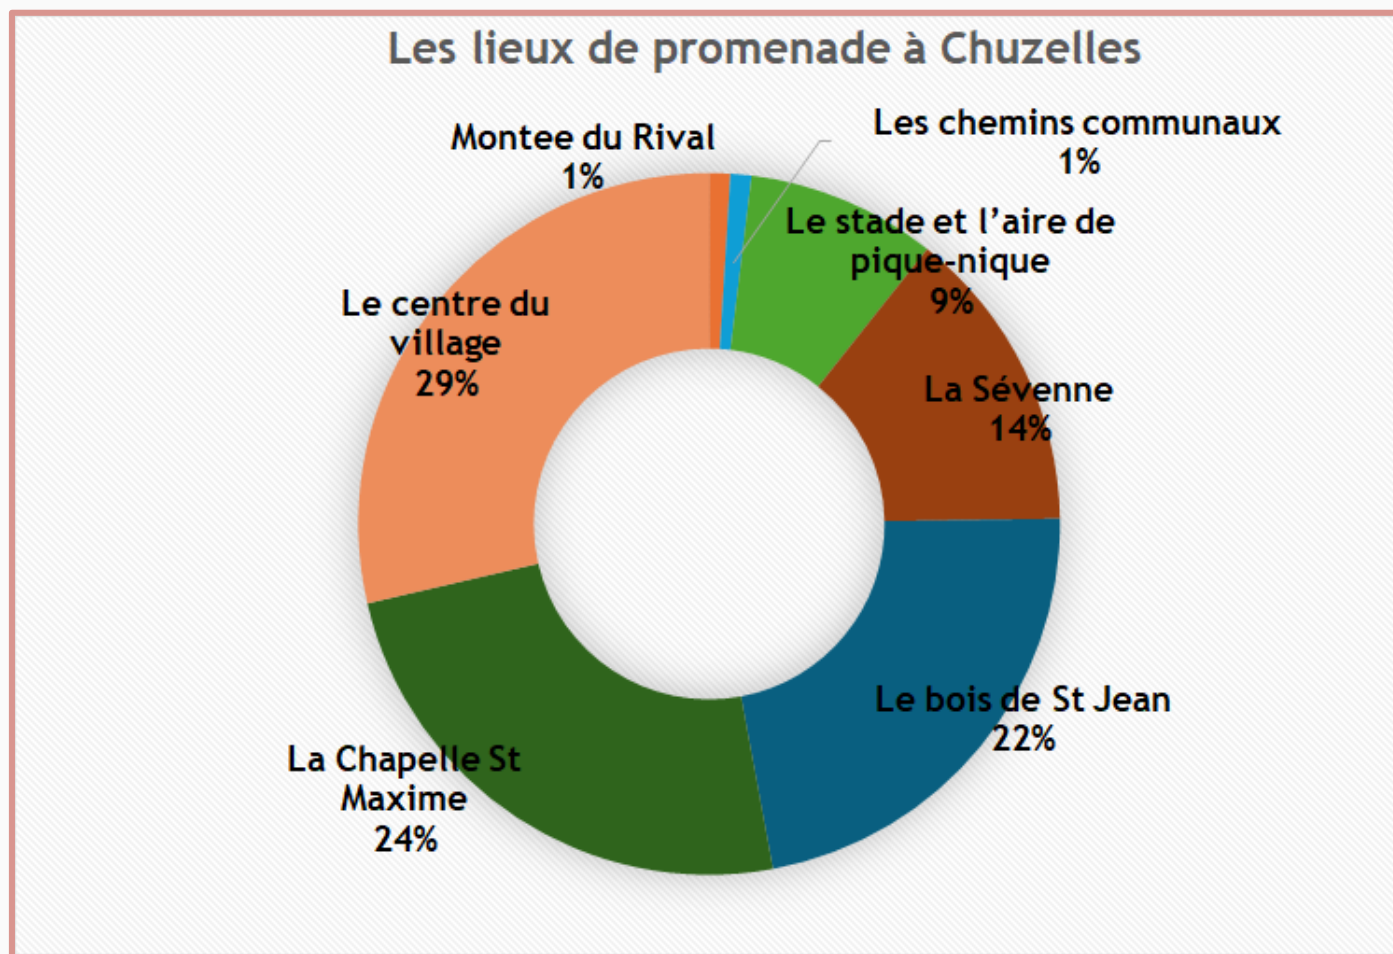

Questionnaire en ligne

Résultats

Le profil des participants

109 répondants habitants Chuzelles sur 1889 habitants de plus de 15 ans soit un taux de réponse d'environ 6 %

Questionnaire en ligne

Résultats

Pour vous, aujourd'hui, qu'est-ce qui représente la commune de Chuzelles (citer un lieu, une manifestation, ou un paysage, ...)?

(question ouverte)

sur 109 réponses (habitants de Chuzelles)

Questionnaire en ligne

Résultats

Parmi ces lieux, quels sont ceux qui sont, pour vous, des lieux de rencontre et de convivialité à Chuzelles ?

(3 réponses maximum parmi 8 propositions)

sur 108 réponses (habitants de Chuzelles)

Questionnaire en ligne

Résultats

Parmi ces lieux, quels sont ceux que vous aimez à Chuzelles pour vos promenades ?

(2 réponses maximum parmi 5 propositions)

sur 109 réponses (habitants de Chuzelles)