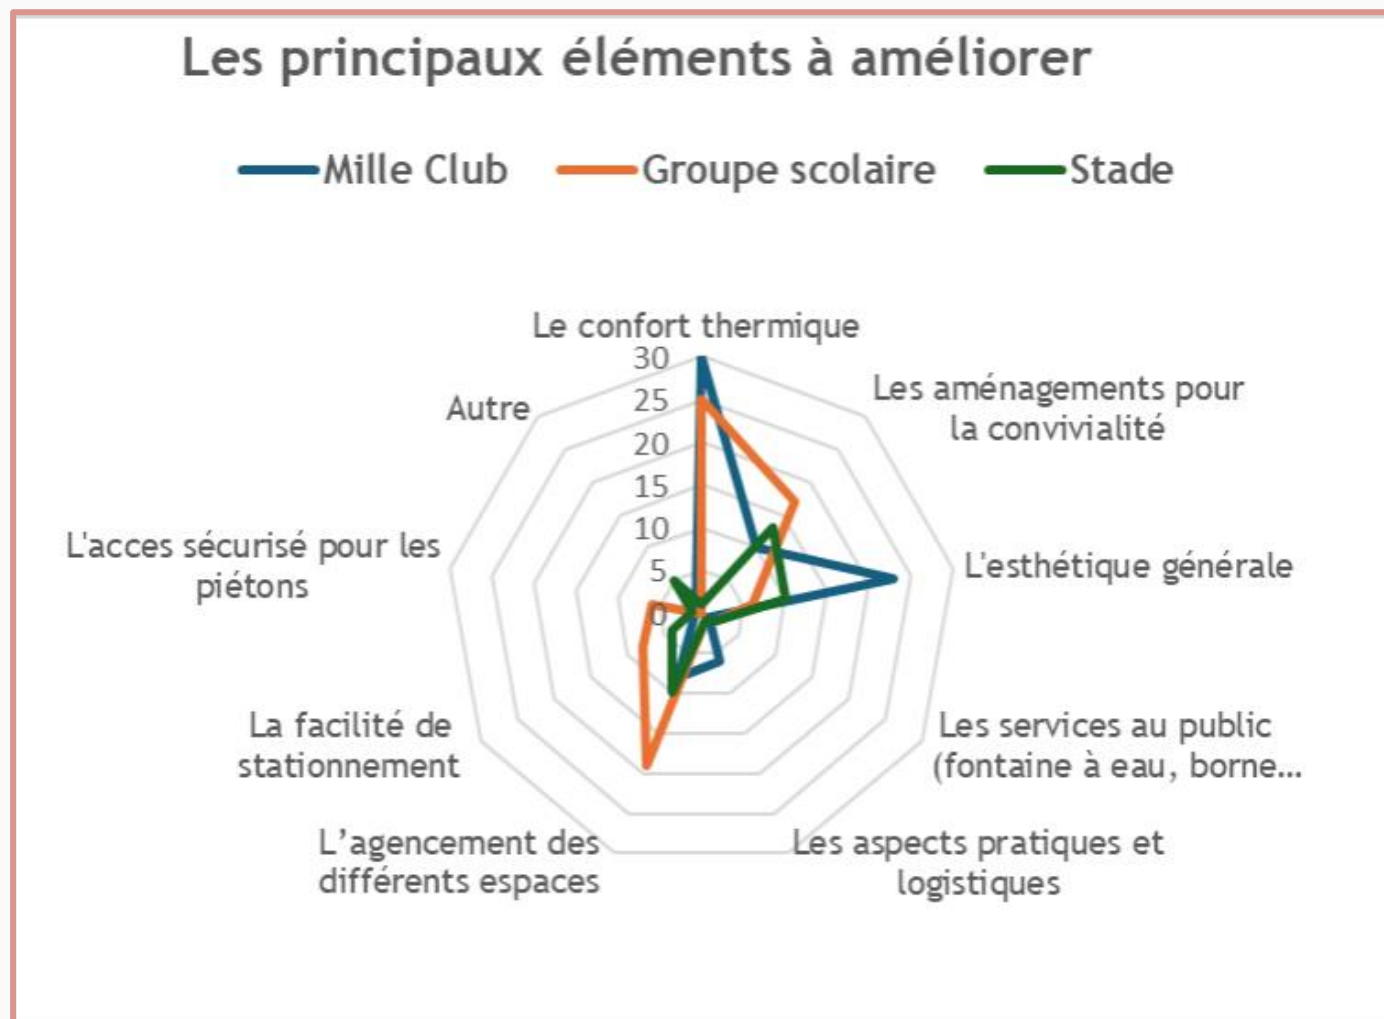

Questionnaire en ligne

Résultats

Quels seraient, pour vous, les principaux éléments à améliorer sur cet équipement ?

(3 réponses maximum parmi les 8 propositions)