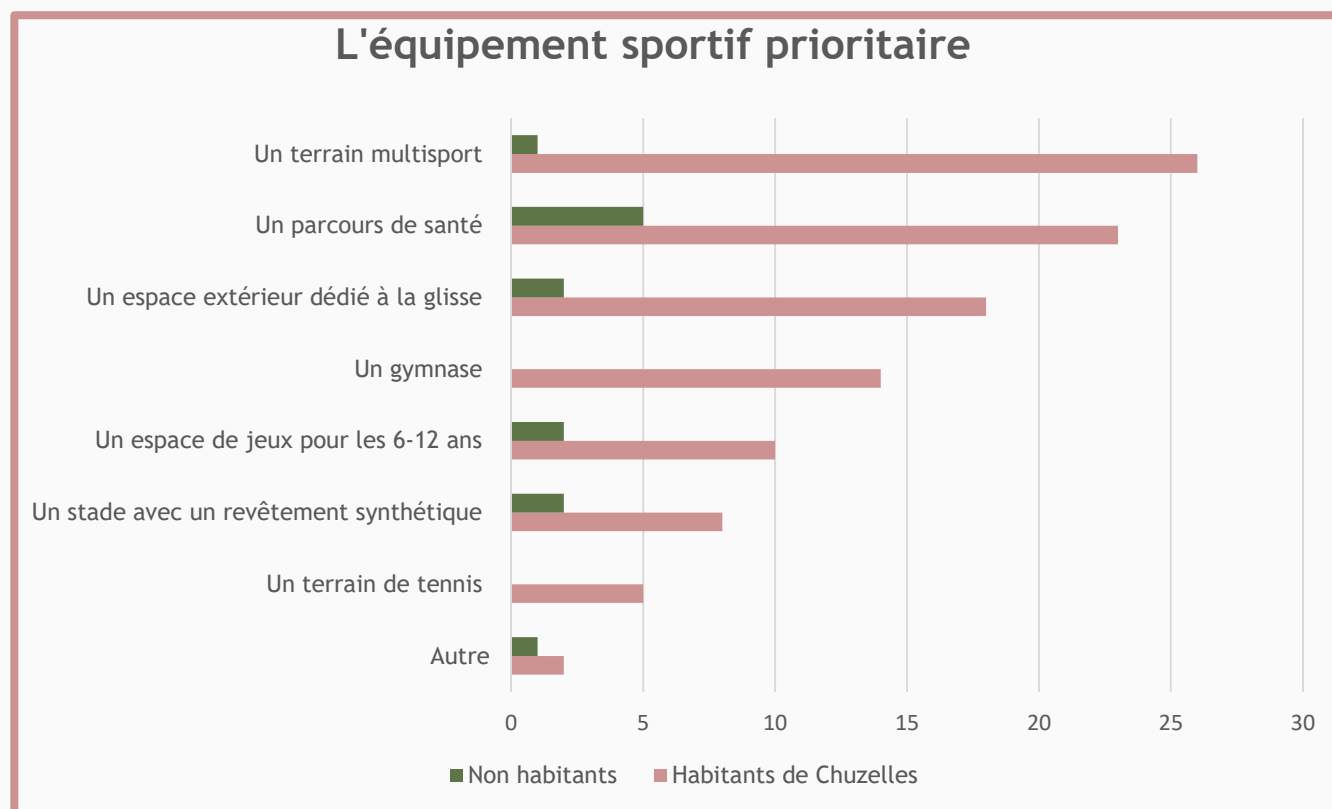

Les 42 réponses "oui" sont très diverses (il n'y a pas un sport qui se dégage plus qu'un autre)

Questionnaire en ligne

Résultats

Quelles sont, pour vous, les principales qualités des terrains sportifs de Chuzelles ?

(plusieurs réponses possibles parmi les 7 propositions)

Sur 55 réponses d'habitants de Chuzelles, et 12 de non habitants

Questionnaire en ligne

Résultats

Quel équipement sportif ou de loisir serait, selon vous, prioritaire à mettre en place à Chuzelles ?

(1 seule réponse parmi 7 propositions)

Sur 106 réponses d'habitants de Chuzelles, et 13 de non habitants

Autre : Des parcours vélo sécurisés pour relier Villette, Seyssuel et Vienne

Questionnaire en ligne