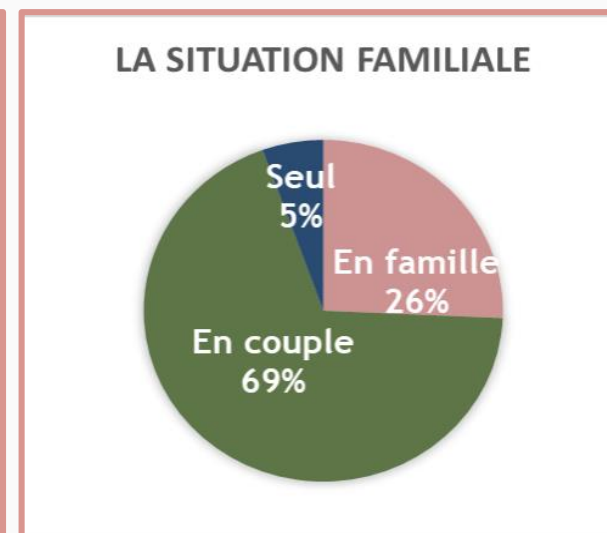

Je participe !
au projet en donnant mon avis

ÊTRE INFORMÉ(E) DES PROCHAINES CONCERTATIONS MENÉES SUR LE TERRITOIRE

C'est parti, je contribue !

Questionnaire en cours

Mot-clés du projet

#chuzelles #village #donnees #reaménagement #equipements #lieu #concertations #consultation #territoire #traitement #laquelle #reponses

Où ?

- Sur la plateforme ditesnoustout de Vienne Condrieu Agglomération <https://ditesnoustout.fr/chuzelles-coeurdevillage/>

Quand ?

- du 11 décembre 2024 au 7 janvier 2025

Quoi ?

- 20 questions seulement pour que le questionnaire soit rapide à remplir (dont 7 questions pour connaître le profil des répondants)
- 5 questions ouvertes (ce qui représente Chuzelles, l'offre culturelle ou sportive manquante, les rues à sécuriser et les idées d'améliorations)
- des questions plutôt fermées sur les lieux de convivialité et de promenade, les priorités de réhabilitation

Questionnaire en ligne

Résultats

Le profil des participants

109 répondants habitants Chuzelles sur 1889 habitants de plus de 15 ans soit un taux de réponse d'environ 6 %

Questionnaire en ligne

Résultats

Pour vous, aujourd'hui, qu'est-ce qui représente la commune de Chuzelles (citer un lieu, une manifestation, ou un paysage, ...)?